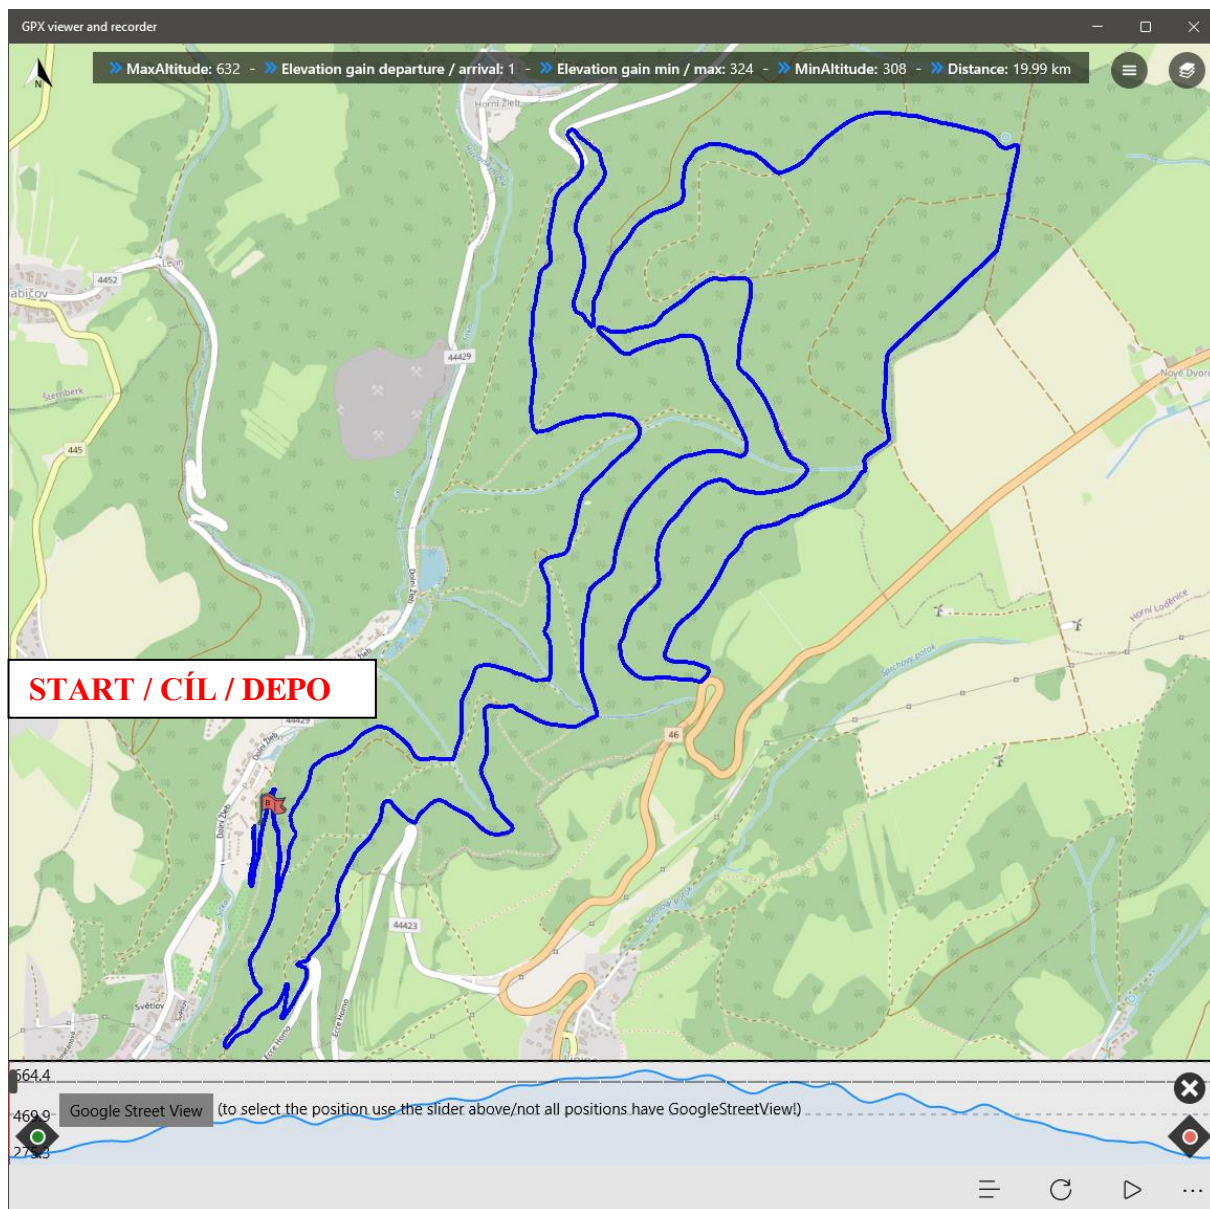

ŠTERNBERSKÝ TERÉNNÍ DUATLON

Termín: Sobota 24. září 2022

Místo: Autokemp Dolní žleb 2416, Šternberk
[GPS 49.7478639N, 17.3056297E](https://www.google.com/maps/place/49.7478639N,+17.3056297E)

Tratě:

Běh I.	5	km (1 okruh)
Kolo	20	km (1 okruh)
Běh II.	3	km (1 okruh)

Další informace, fotky a výsledky na stránkách SK Vyhlídka Šternberk
www.skvyhlidka.cz

BĚŽECKÁ ČÁST I. – 1 okruh

BĚŽECKÁ ČÁST II. – 1 okruh

CYKLISTICKÁ ČÁST – 1 okruh

[Šternberský Duatlon MTB.gpx](#)

www.relive.cc