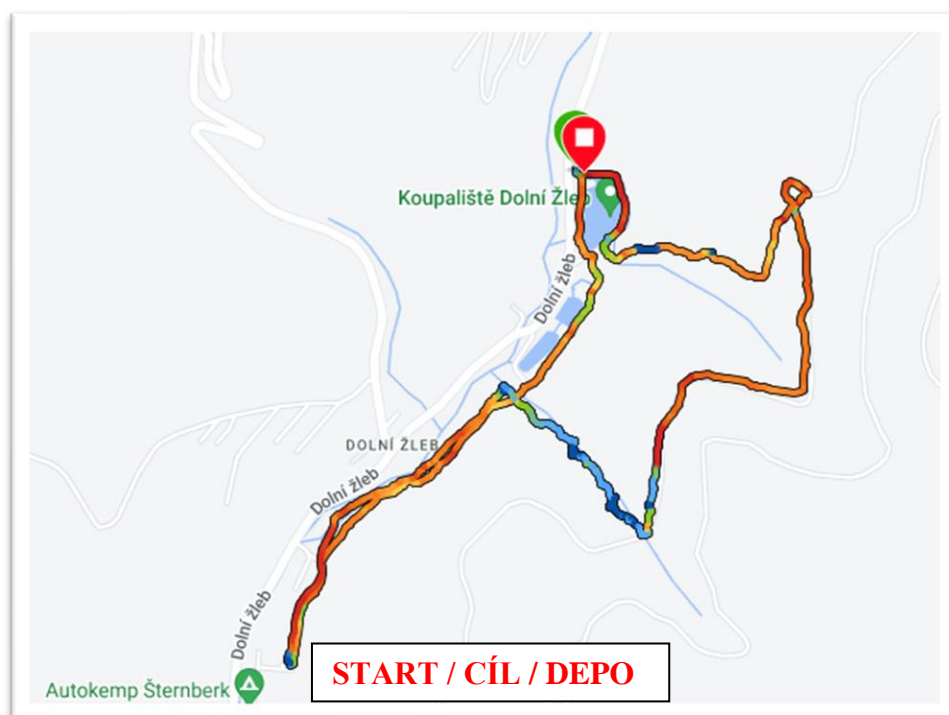

BĚŽECKÁ ČÁST I. – 1 okruh