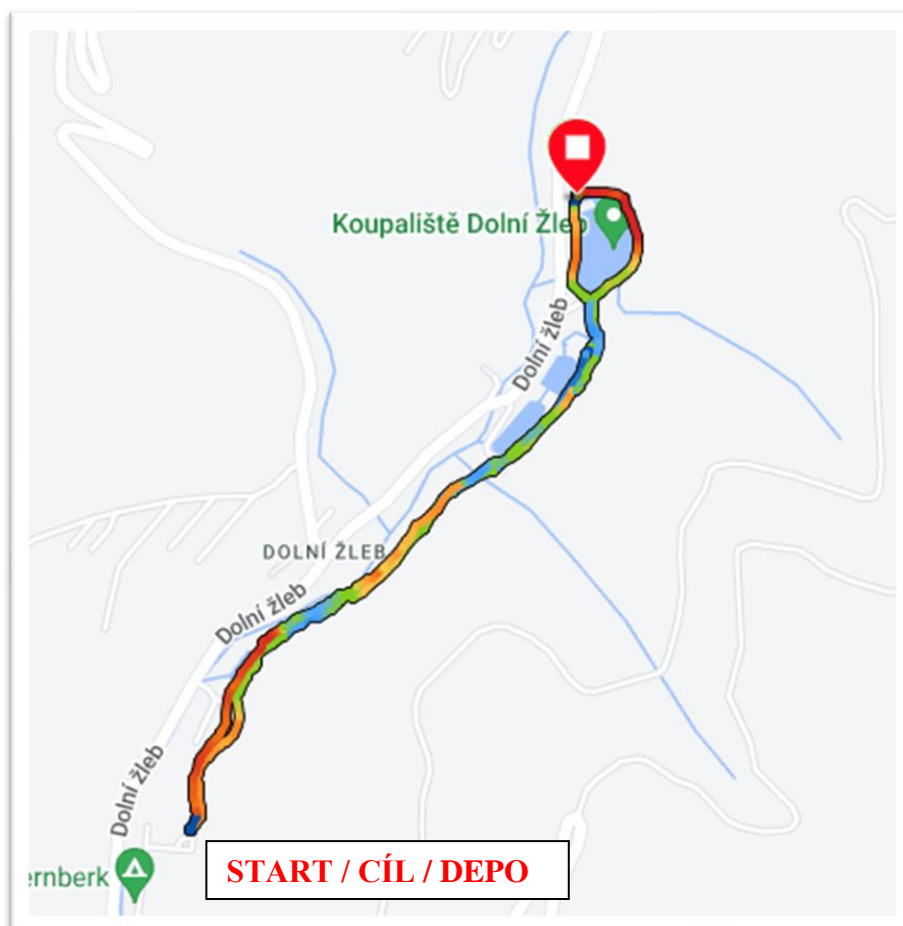

BĚŽECKÁ ČÁST II. – 1 okruh